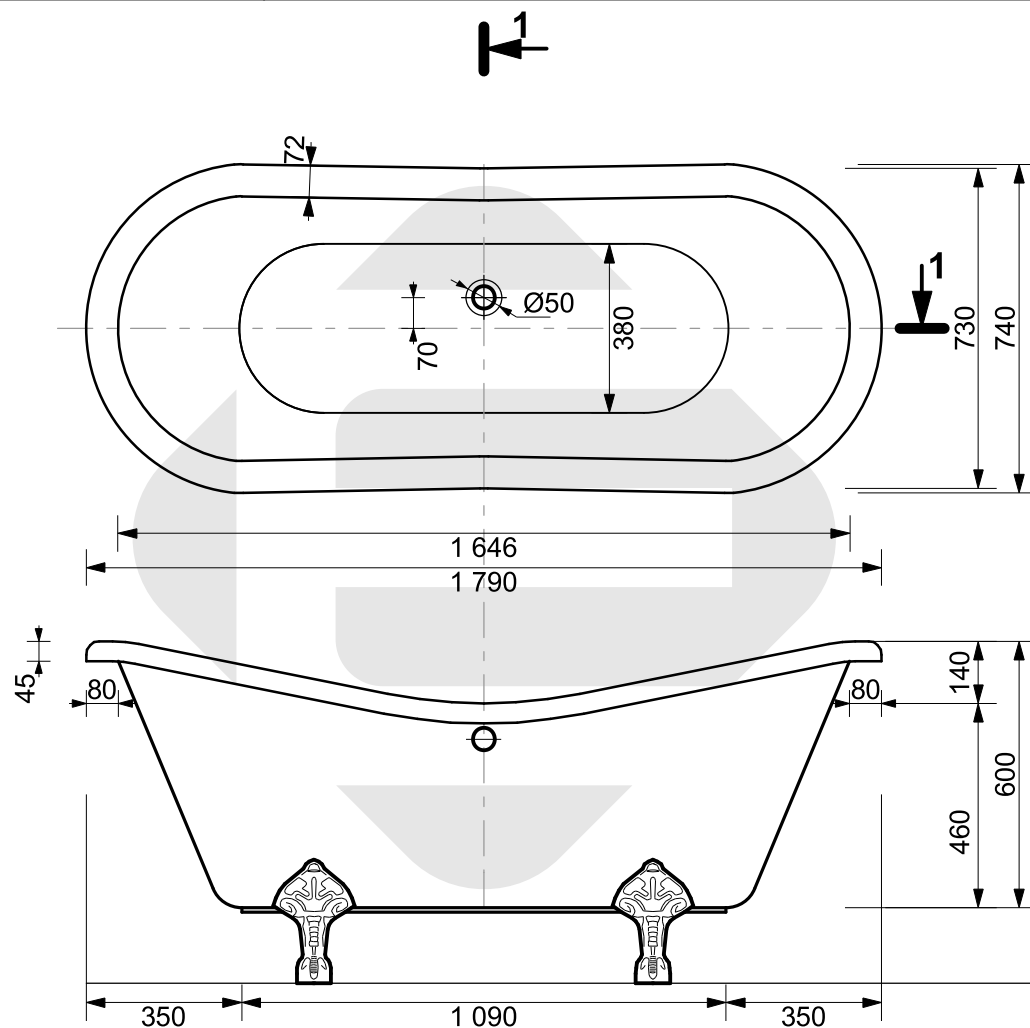

ESTET

*г. Кострома, ул. Московская д. 105
тел. 8 (4942) 33 61 71*

ВАННА "БОСТОН" 1800X740

*ПРОИЗВОДСТВО ИЗДЕЛИЙ ИЗ ЛИТЬЕВОГО МРАМОРА
* Допустимое отклонение линейных размеров ± 5 мм*

ООО «ЭСТЕТ»