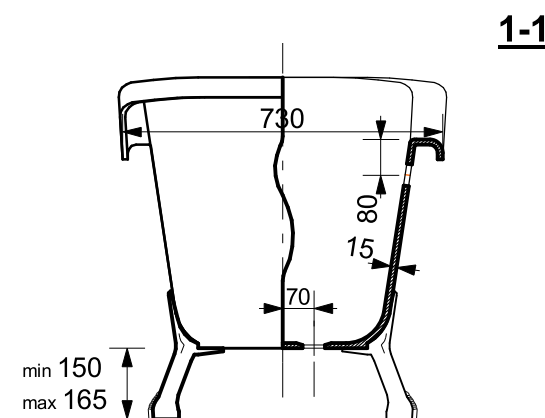

ESTET

*г. Кострома, ул. Московская д. 105
тел. 8 (4942) 33 61 71*

ВАННА "БОСТОН" 1800X740

*ПРОИЗВОДСТВО ИЗДЕЛИЙ ИЗ ЛИТЬЕВОГО МРАМОРА
* Допустимое отклонение линейных размеров ± 5 мм*

ООО «ЭСТЕТ»